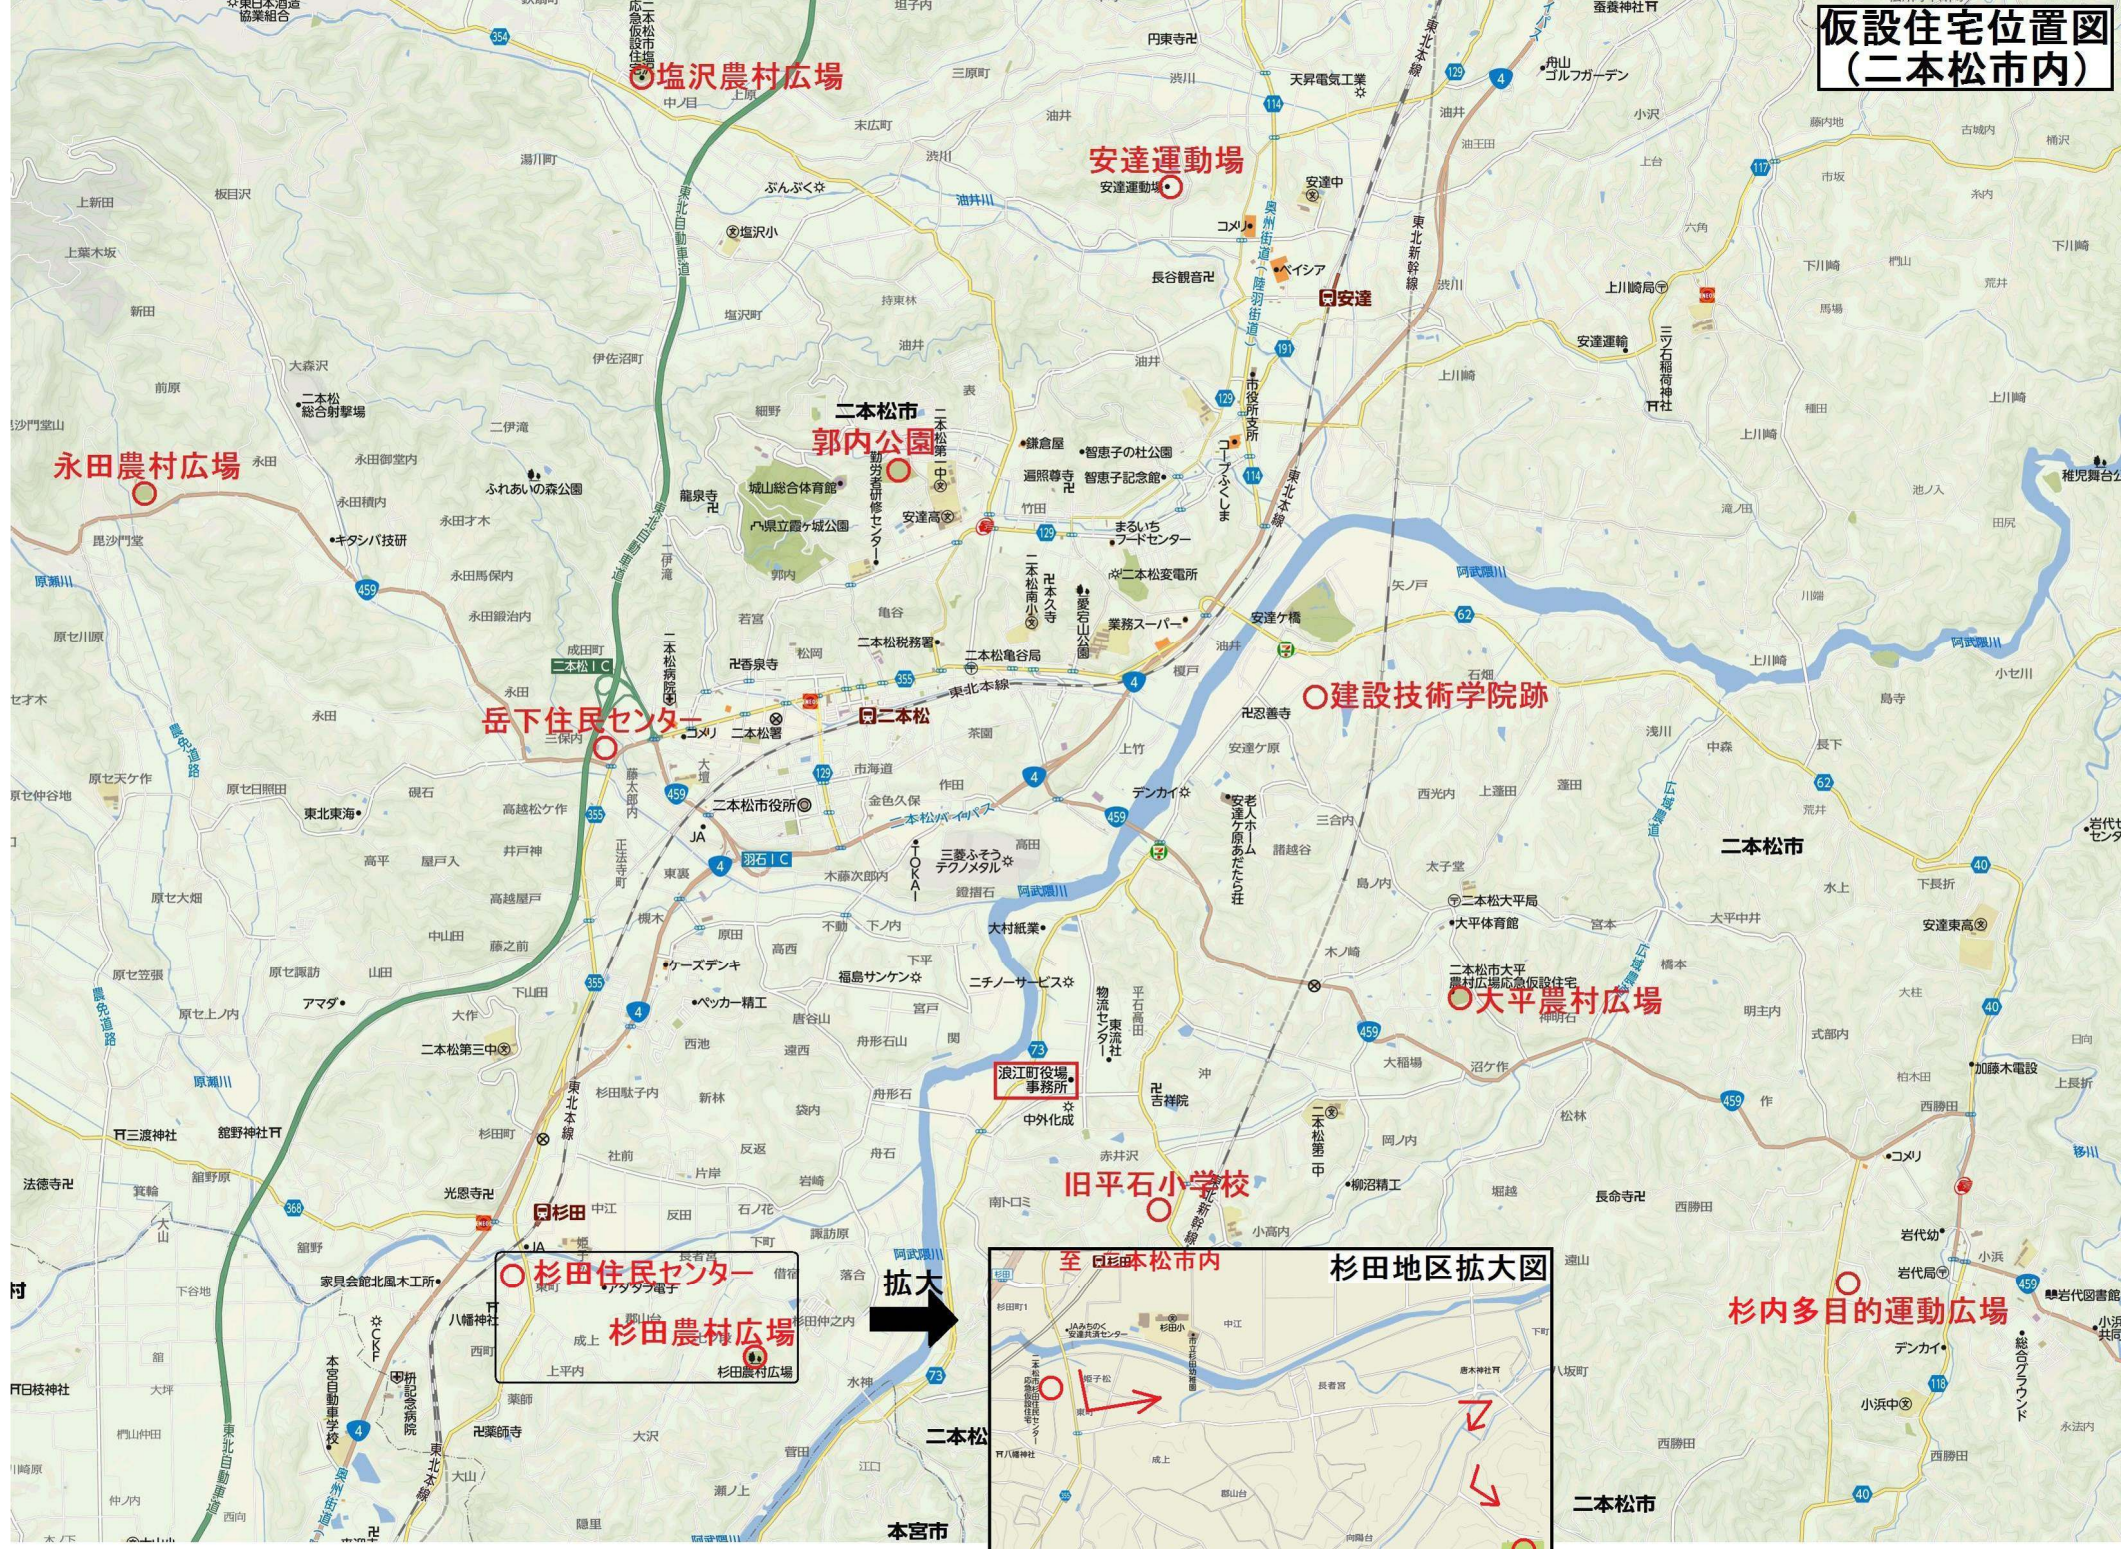

仮設住宅位置図 (二本松市内)

○杉田住民センター
○杉田農村広場

拡大
→

○杉内多目的運動広場

二本松市

二本松

本宮市